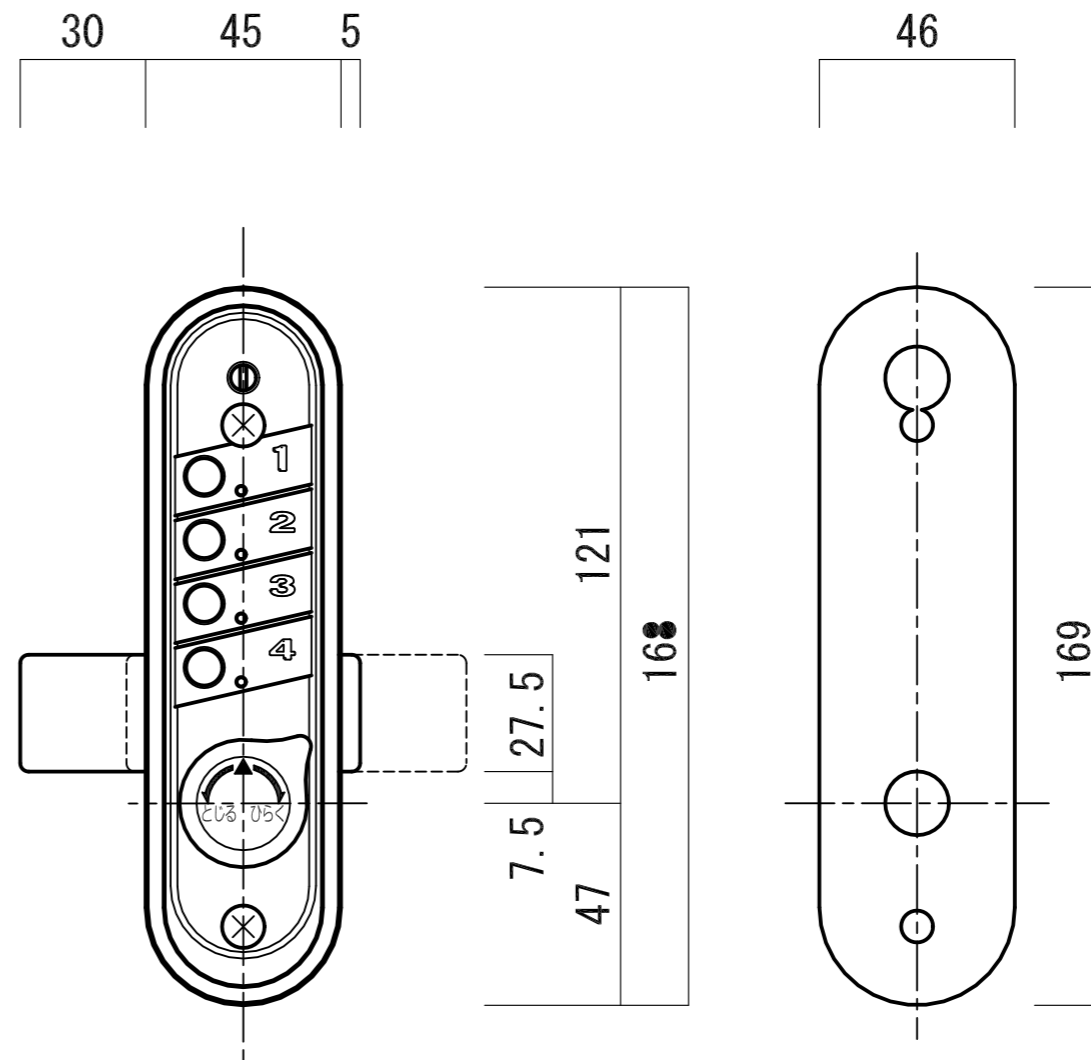

室外側

扉厚

室内側

室内用スペーサー

(厚さ 1mm・2mm・3mm各1枚入っています。)