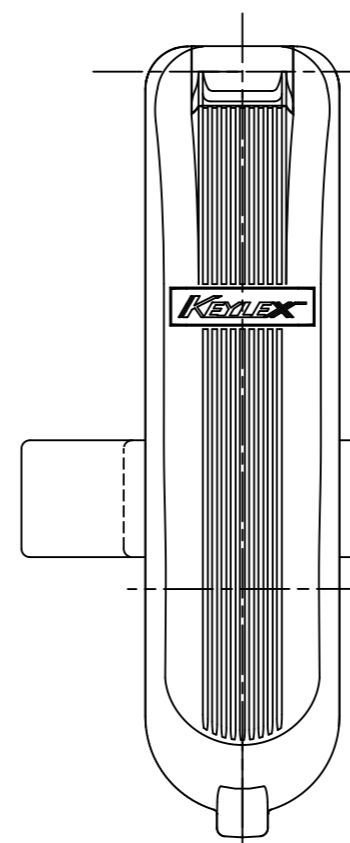

室外側

扉厚

室内側

室内用スペーサー

(厚さ 1mm・2mm・3mm各1枚入っています。)