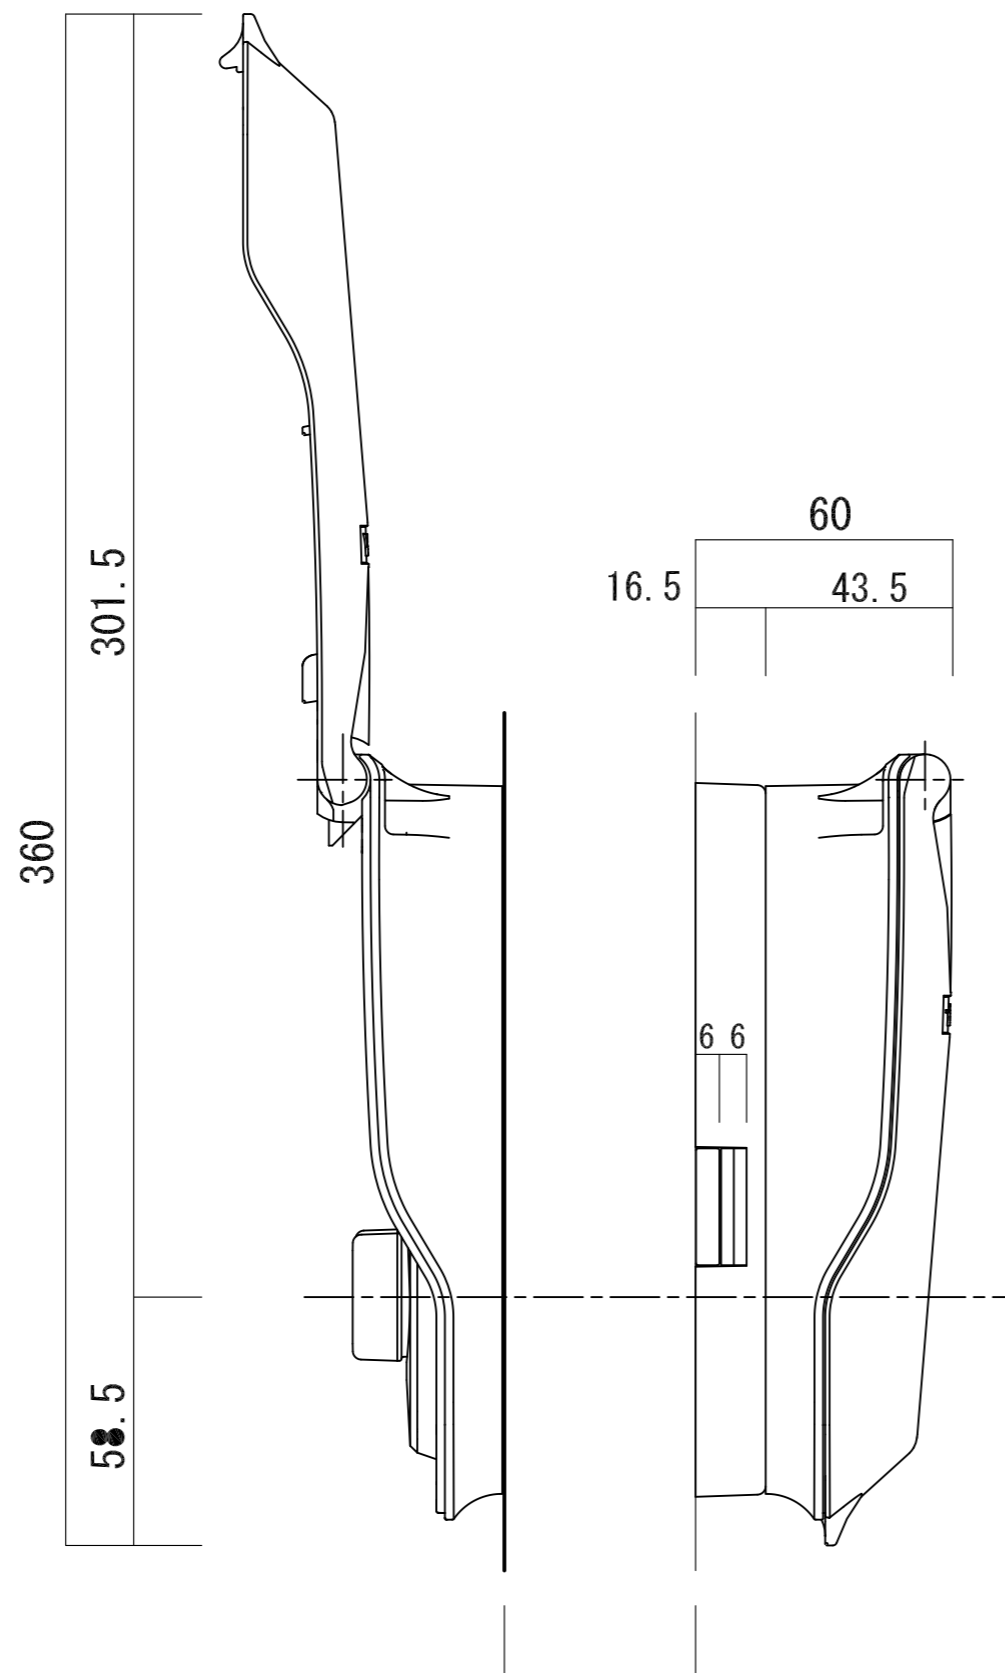

室外側

扉厚

室内側

室内用スペーサー

(厚さ 1mm・2mm・3mm各1枚入っています。)