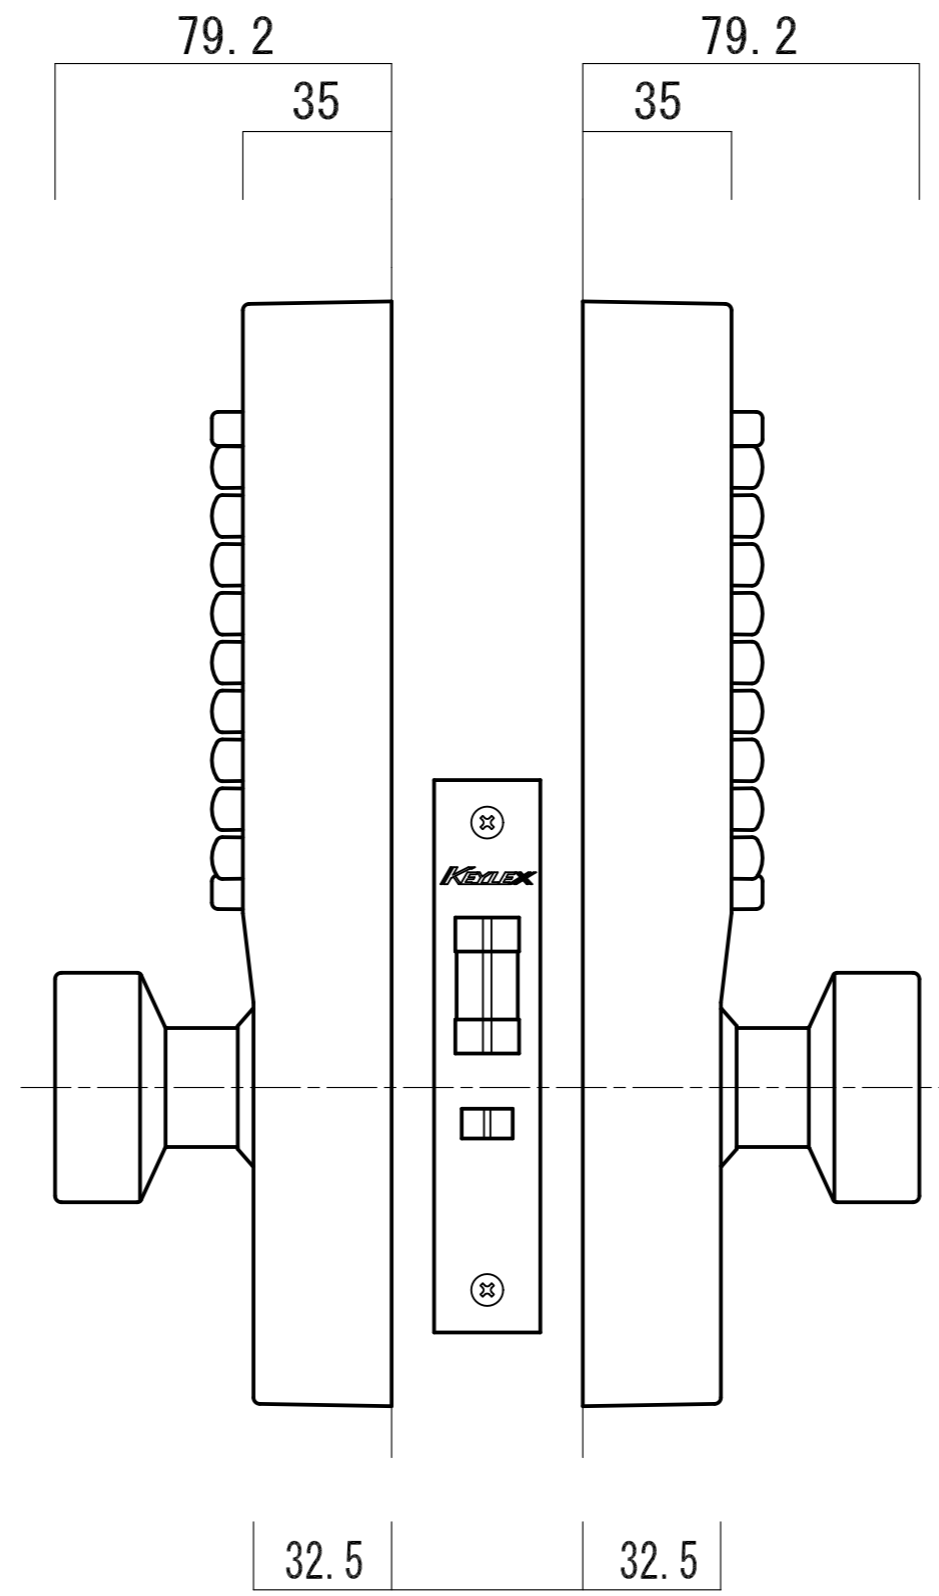

(70・76)
バックセット

扉厚

(70・76)
バックセット