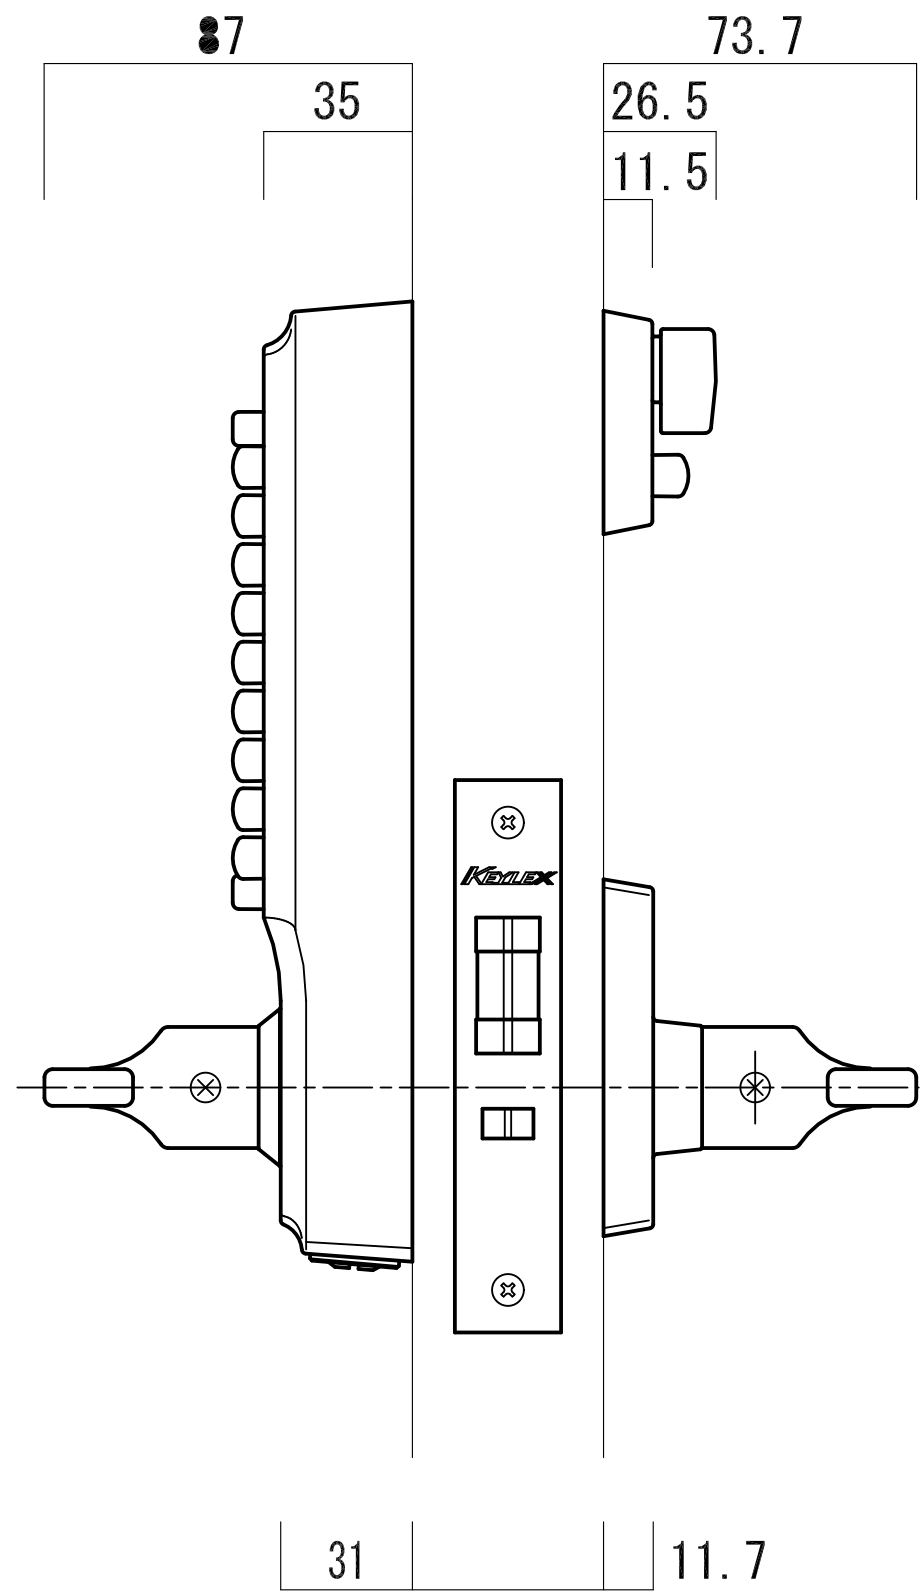

(70・76)
バックセット

扉厚

(70・76)
バックセット