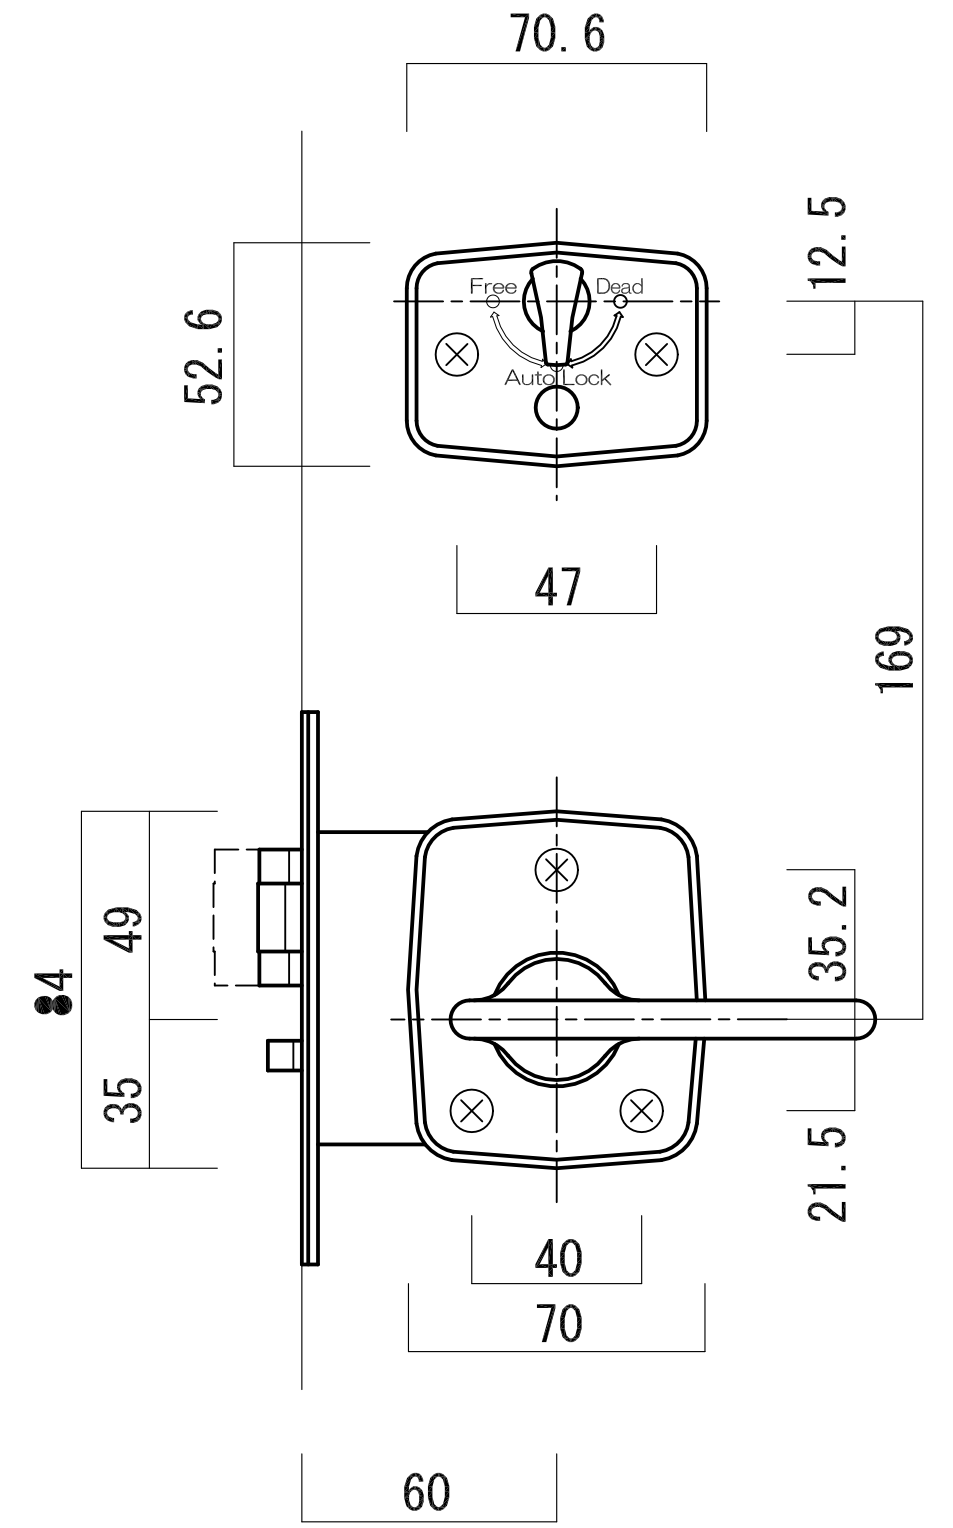

(70・76)
バックセット

扉厚

(70・76)
バックセット