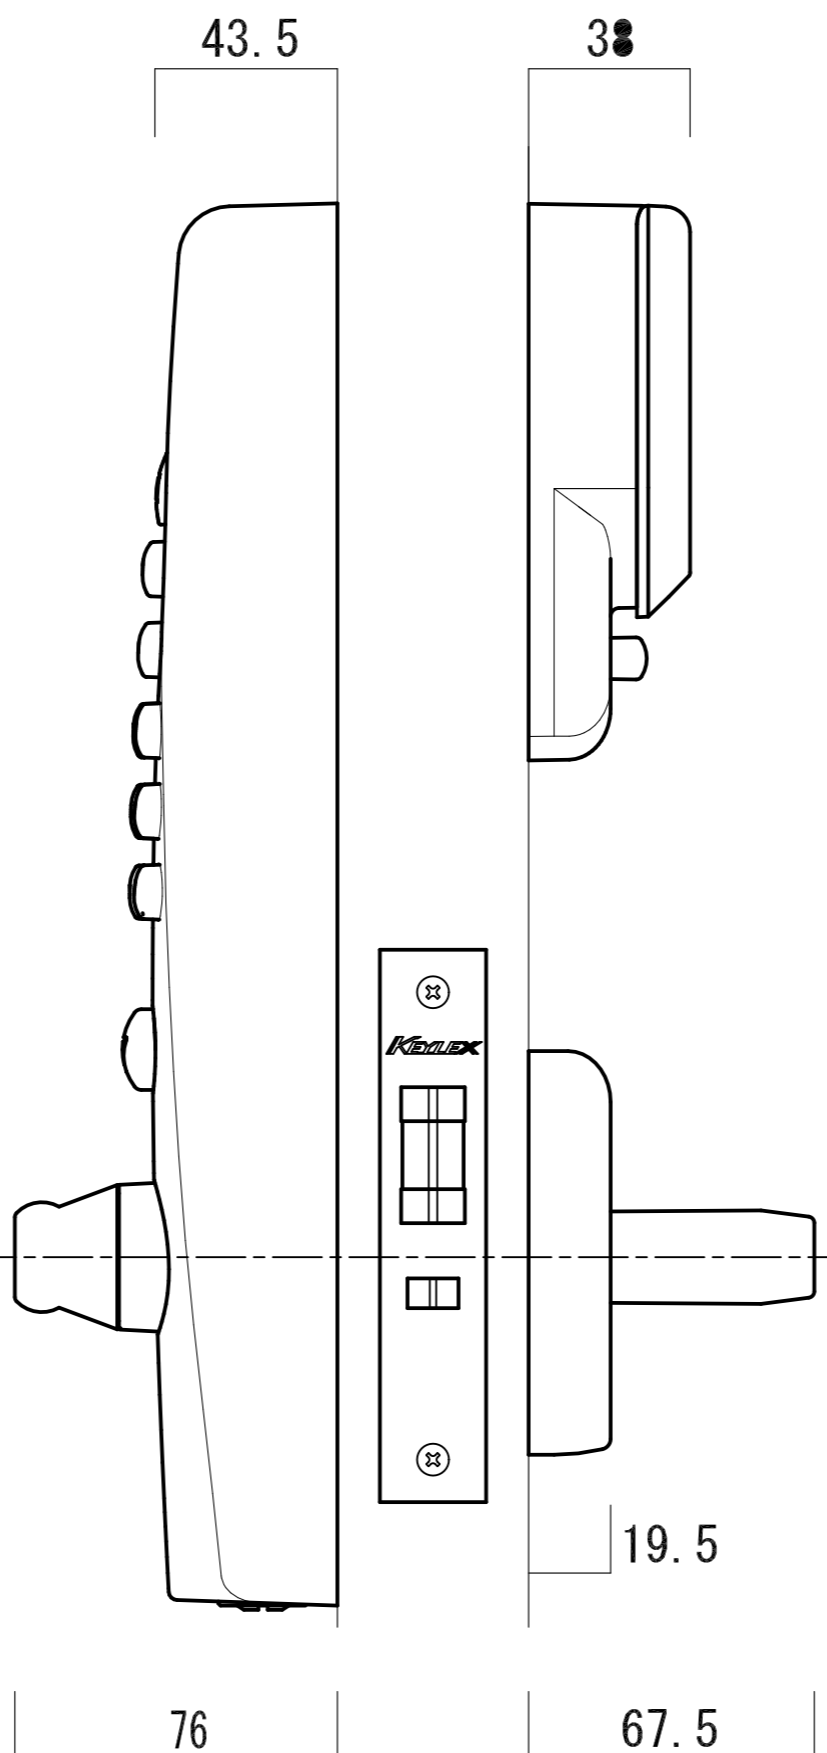

112 60
(70・76)
バックセット

扉厚

60 112
(70・76)
バックセット

(カバ-オープン状態)