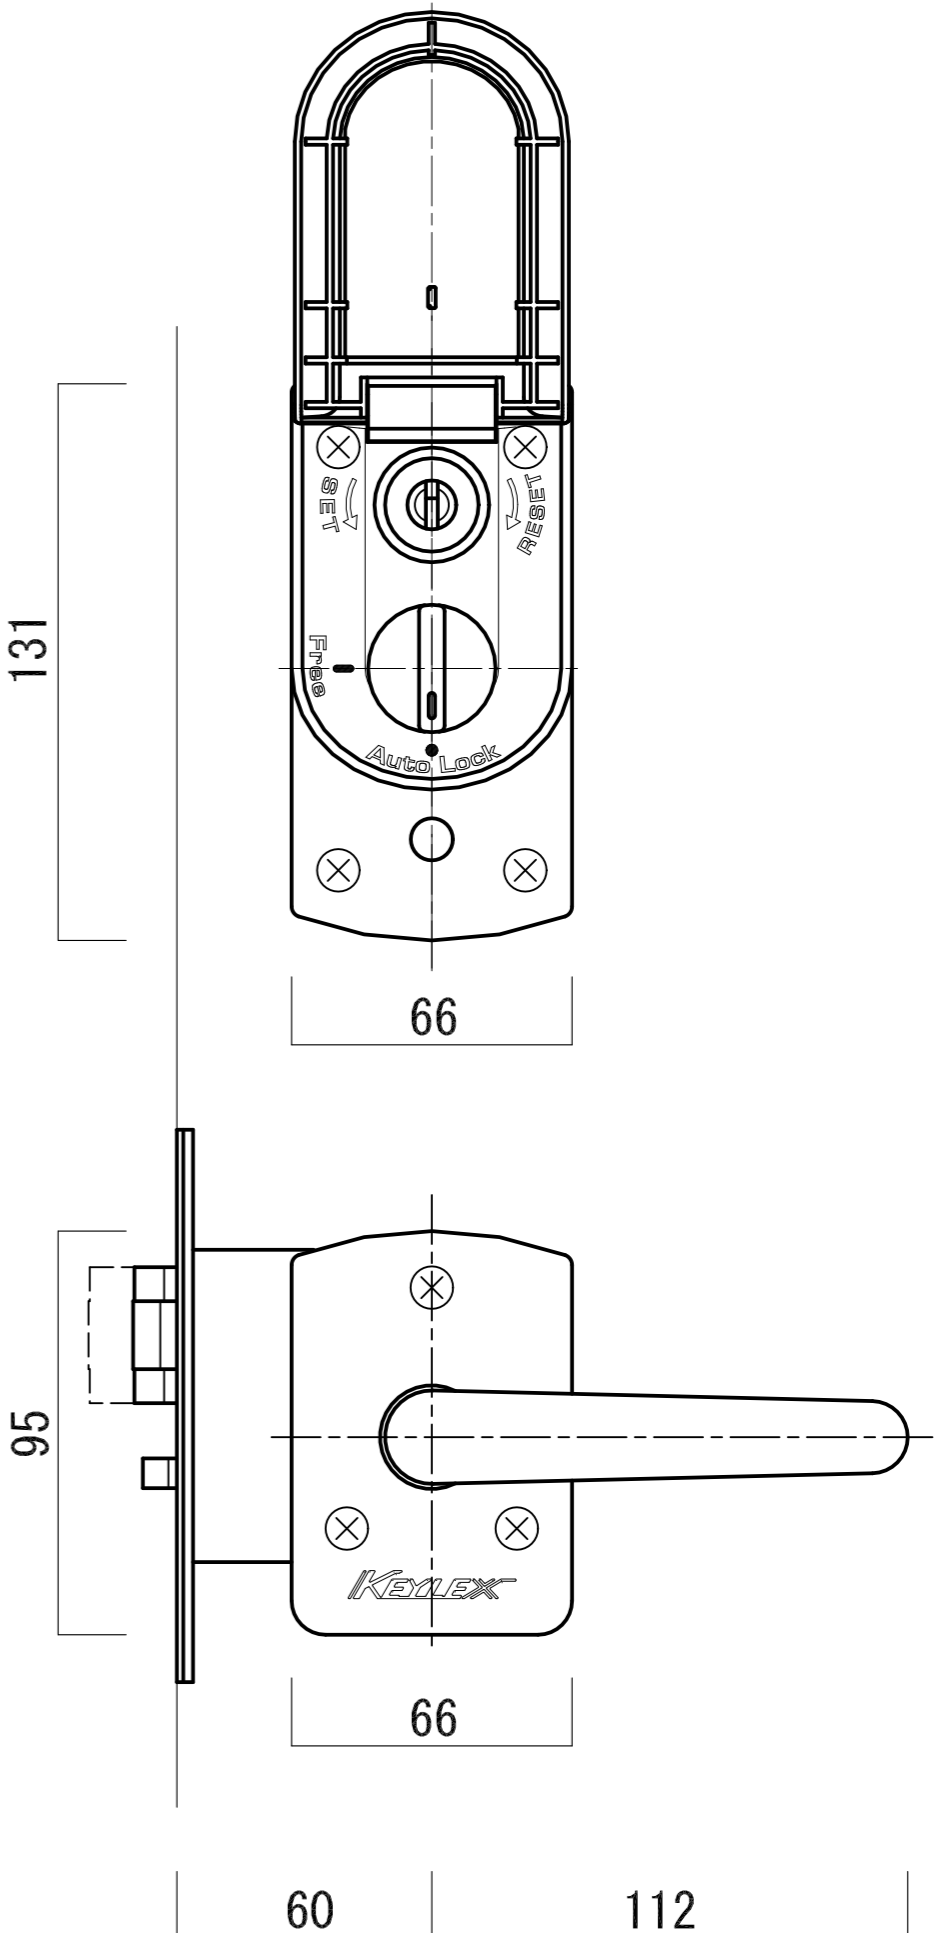

112 60
(70・76)
バックセット

扉厚

60 112
(70・76)
バックセット

(カバ-オープン状態)