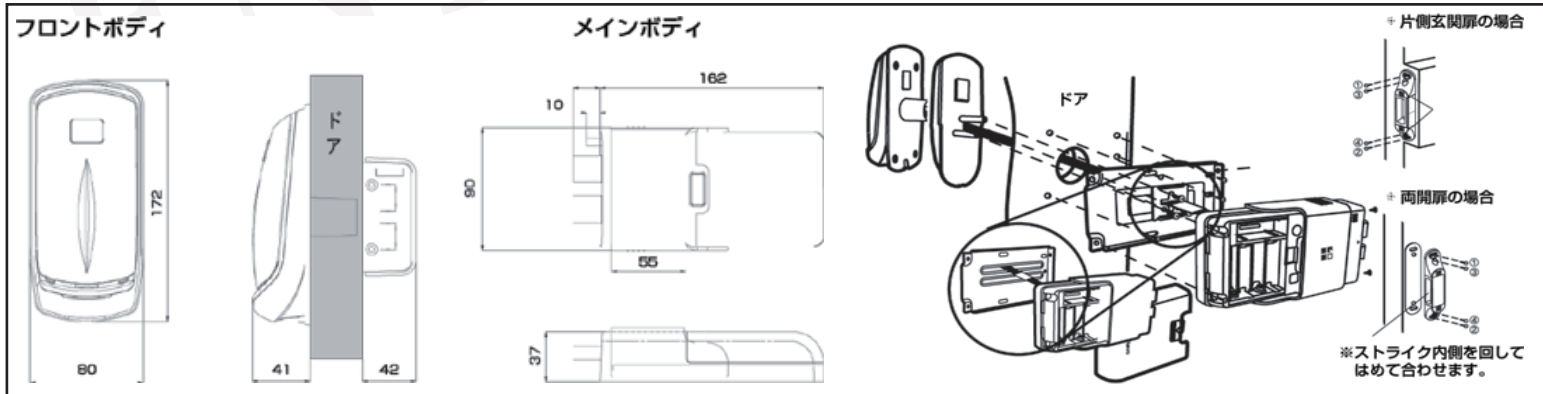

6. マナーモード機能
マナーモードにすると動作音が鳴りませんので、安心して使用できます。
※但し、警報音やエラー音などは鳴ります。

7. 24時間緊急解錠サービス(フリーダイヤル)
カギが開かないなど、緊急時にかけつけます。
※但し、一部離島を除く

8. ローバッテリー
電池容量が無くなる前に音でお知らせします。

製品寸法

製品仕様

一般	ブランド/モデル名 ロックタイプ 取付可能扉厚 作動機能 定格電圧	TOUCHGATE/TG-SB740 補助錠タイプドアロック/ストライク:スチール 35~45mm(他サイズはオプション対応) 指紋認証/暗証番号/リモコン(オプション) DC6V(単3アルカリ乾電池4本) (出荷時バッテリー4個付属)	リモコン	受信部 送受信 使用周波数 電源供給 バッテリー数 バッテリー使用日数 リモコン登録可能数 サイズ(W×H×D) ボディ材質	リモコンモジュール(オプション)をメインボディへ装着 単方向(リモコン->本体) 426.275Mhz (FM方式、作動距離50m以内) 単4型電池 3個 約1年(1日10回使用基準) リモコン5個まで登録可能 80×172×41(mm) 亜鉛ダイキャスト (動作条件:-15℃~60℃)
電源	バッテリー使用日数 非常電源 認証システム 最大登録数	約1年(1日10回使用基準) 9V乾電池接触 スキャン方式 40指	フロントボディ	カラー テンキー カバー:Switch機能	シルバー 12キー(*:#) スライディング カバーを上げたら電源On
指紋認証	サイズ(W×H×D) ボディ材質	162×90×42(mm) 亜鉛ダイキャスト(動作条件:-15℃~60℃)			
メインボディ	オートロックセンサー 指紋登録ボタン 暗証番号登録ボタン 手動レバー サムターンカバー	スイッチ型/オートロック、侵入感知 バッテリーカバー内、再登録可能 バッテリーカバー内、再登録可能 サムターン プラスチック	価格	定価	126,000円