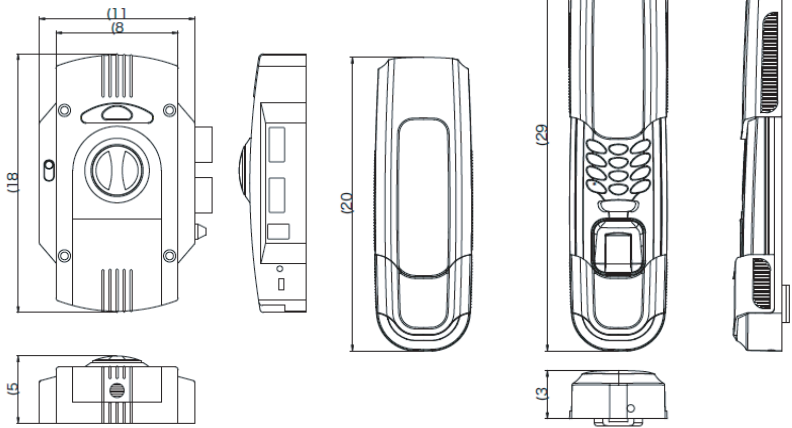

## 脅威の指紋認証

あなたの指が鍵になる

- インテリジェントキャプチャー機能により成長する子供の指紋も自動更新!
- 指を斜めに置いても認証できるスグレモノ!
- オートロックの切替付き!
- 防水性能は国際規格IPX4を取得!-30°の環境での使用テストもクリア!タフなボディです!
- 通常は30指まで登録可能!(オプションにより増やすことも可能)
- 暗証番号による開錠も可能!
- 家庭用・事務所用の切替えができます!
- 電池交換時期アラーム機能

製品寸法