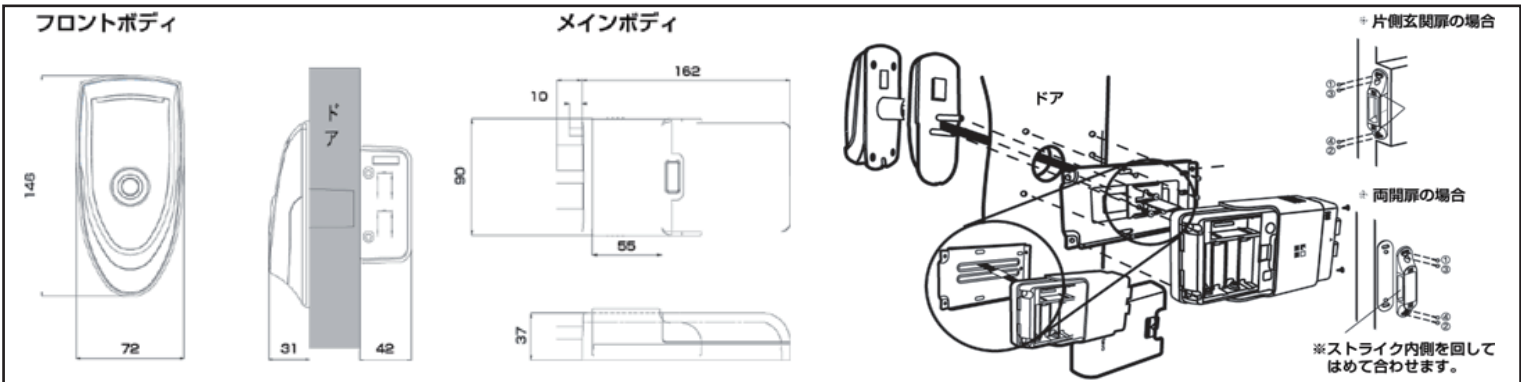

3. 非常電池供給
電池残量が完全に無くなった場合は、フロント側底面の非常用バッテリー供給部に 9V 乾電池を接触することで電池を供給できます。

7. 24時間緊急解錠サービス(フリーダイヤル)
カギが開かないなど、緊急時にかけつけます。
※但し、一部離島を除く

8. ローバッテリー
電池容量が無くなる前に音でお知らせします。

製品寸法

製品仕様

一般	ブランド/モデル名	TOUCHGATE / TG-VIVA340
	ロックタイプ	補助錠タイプドアロック/ストライク:スチール
	取付可能扉厚	35~45mm (他サイズはオプション対応)
	作動機能	アイボタン/暗証番号/リモコン (オプション)
電源	定格電圧	DC6V (単3アルカリ乾電池 4本) (出荷時バッテリー 4個付属)
	バッテリー使用日数	約1年(1日10回使用基準)
	非常電源	9V乾電池接触
半導体キー認証	認証システム	米国Dallas社製半導体(アイボタン)使用
	サイズ	85mm x 54mm、プラスチック
	最大登録数	20個
	初期付属数	4個
メインボディ	サイズ(W×H×D)	162×90×42 (mm)
	ボディ材質	亜鉛ダイキャスト (動作条件: -15°C~60°C)
	オートロックセンサー	スイッチ型/オートロック、侵入感知
	指紋登録ボタン	バッテリーカバー内、再登録可能
	暗証番号登録ボタン	バッテリーカバー内、再登録可能
	手動レバー	サムターン
	サムターンカバー	プラスチック